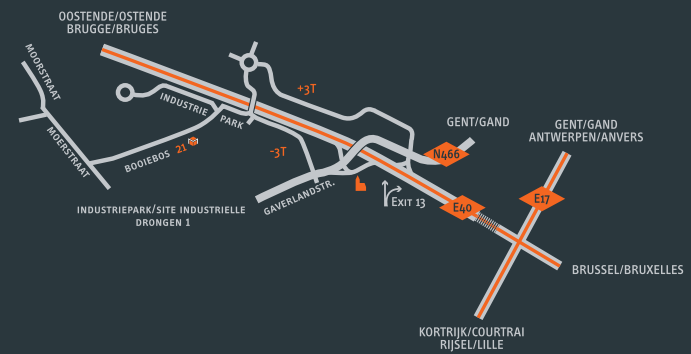

MORTI nv
Industriepark Drongen 1
Booiebos 21
B-9031 Drongen (Gent)

T +32 (0)9 282 48 77
F +32 (0)9 282 45 09
mail@morti.be
www.morti.be

klasse 8 Categorie D